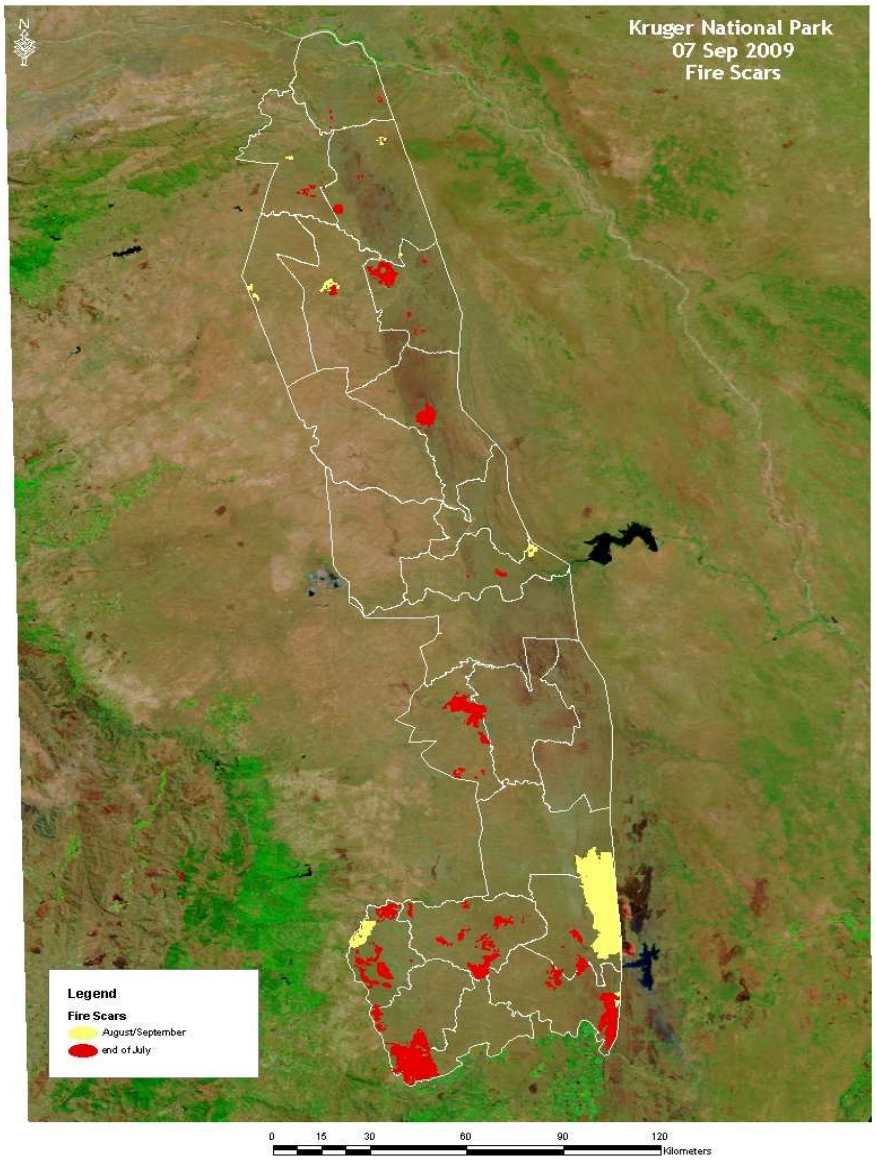

KRUGER NATIONAL PARK - MODIS FIRE SCAR MAPPING RESULTS

CODE	SECTION	REGION	RAINFALL (2YR AVG)	SECTION AREA (ha)	AREA BURNT (ha)	% BURNT	OVERALL TARGET	AREA 2 BURN (ha)	PROGRES S
KRO	Crocodile Bridge	Marula	396	81815	10464	12.79	5	4286	-8
HOU	Houtboschrand	Nkayeni	334	115530	65	0.06	6	6409	5
KFI	Kingfisher Spruit	Nkayeni	429	76747	7707	10.04	12	8997	2
LET	Letaba	Nxanatseni South	329	55781	8	0.01	3	1449	3
OSA	Lower Sabie	Marula	540	80077	25036	31.26	19	15129	-12
MAH	Mahlangeni	Nxanatseni South	363	116004	0	0.00	4	4764	4
MAL	Malelane	Marula	469	53051	7111	13.40	16	8276	2
MOO	Mooiplaas	Nxanatseni South	329	103245	3140	3.04	1	1032	-2
NWA	Nwanetsi	Nkayeni	340	91404	0	0.00	2	2167	2
OLI	Olifants	Nxanatseni South	391	69855	1467	2.10	16	10969	14
PAF	Pafuri	Nxanatseni North	353	74283	410	0.55	4	3076	4
PHA	Phalaborwa	Nxanatseni South	377	103266	0	0.00	3	3107	3
PRE	Pretoriuskop	Marula	480	49117	12371	25.19	22	10796	-3
PUN	Punda Maria	Nxanatseni North	528	78935	975	1.24	12	9443	11
SAT	Satara	Nkayeni	411	93665	562	0.60	7	6578	6
SHA	Shangoni	Nxanatseni North	370	82066	592	0.72	5	3961	4
SHI	Shingwedzi	Nxanatseni North	431	77235	4639	6.01	10	7862	4
SKU	Skukuza	Marula	407	84298	9018	10.70	15	12948	5
STO	Stolsnek	Marula	532	70906	10234	14.43	19	13202	4
TSH	Tshokwane	Nkayeni	402	117246	9181	7.83	10	12216	3
VLA	Vlakteplaas	Nxanatseni North	489	109795	1428	1.30	12	12720	10
WOO	Woodlands	Nxanatseni North	376	114137	1753	1.54	1	1141	-1

REGION	REGION AREA	BURNT ARE	% BURNT
Marula	525954	43279	8.23
Nkayeni	391838	12128	3.10
Nxanatseni North	484284	28156	5.81
Nxanatseni South	496383	22595	4.55
KRUGER TOTAL	1898459	106158	5.59

Vutomi Mdlhovu
07 Sep 2009