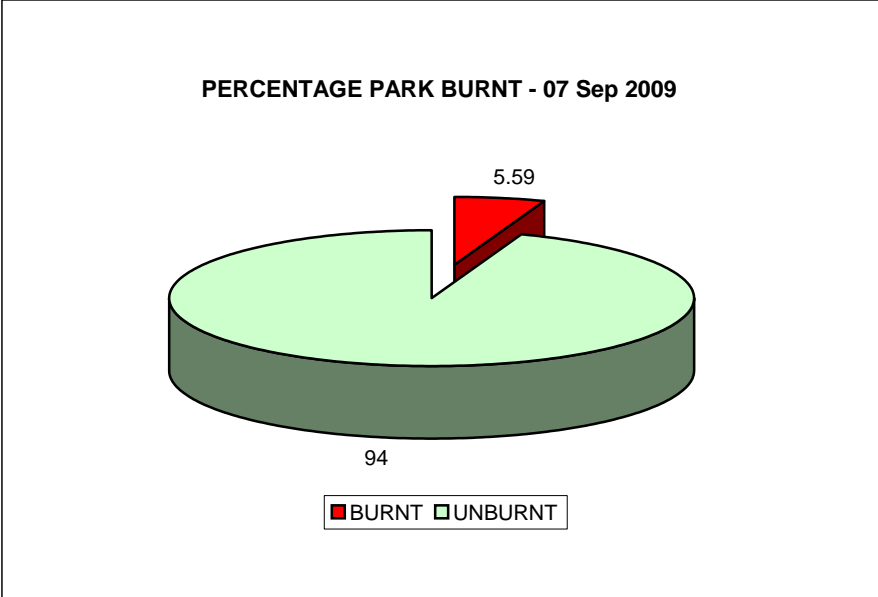

Vutomi Mdlhovu
07 Sep 2009